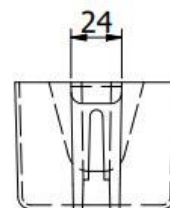

Scheda Tecnica

Bicchieri Porta Dispenser

Codice articolo	PORTADISPENSER
Denominazione	Bicchieri porta dispenser
Materiale	Polipropilene PP
Colore	Nero

Caratteristiche Generali

Base e corpo	Bicchieri porta dispenser in Polipropilene. Fissaggio ad incastro su asola
--------------	---