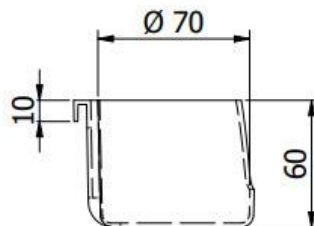

Scheda Tecnica

Bicchieri Porta Dispenser

Codice articolo	PORTADISPENSER
Denominazione	Bicchieri porta dispenser
Materiale	Polipropilene PP
Colore	Nero

Caratteristiche Generali

Base e corpo	Bicchieri porta dispenser in Polipropilene. Fissaggio ad incastro su asola
--------------	---