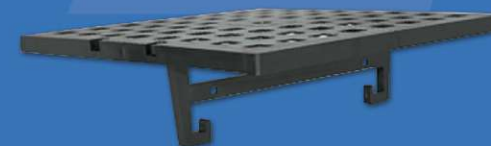

ACCESSORI

COPRI PIEDE IN PLASTICA 4 PZ.
PVC H 7CM

PIEDINI IN FERRO 4 PZ.
IN FERRO H 12CM

TETTO SPIOVENTE

PIANO SPOGLIATOIO

SERRATURA STANDARD

SERRATURA LUCCHETTABILE

APPENDIABITO